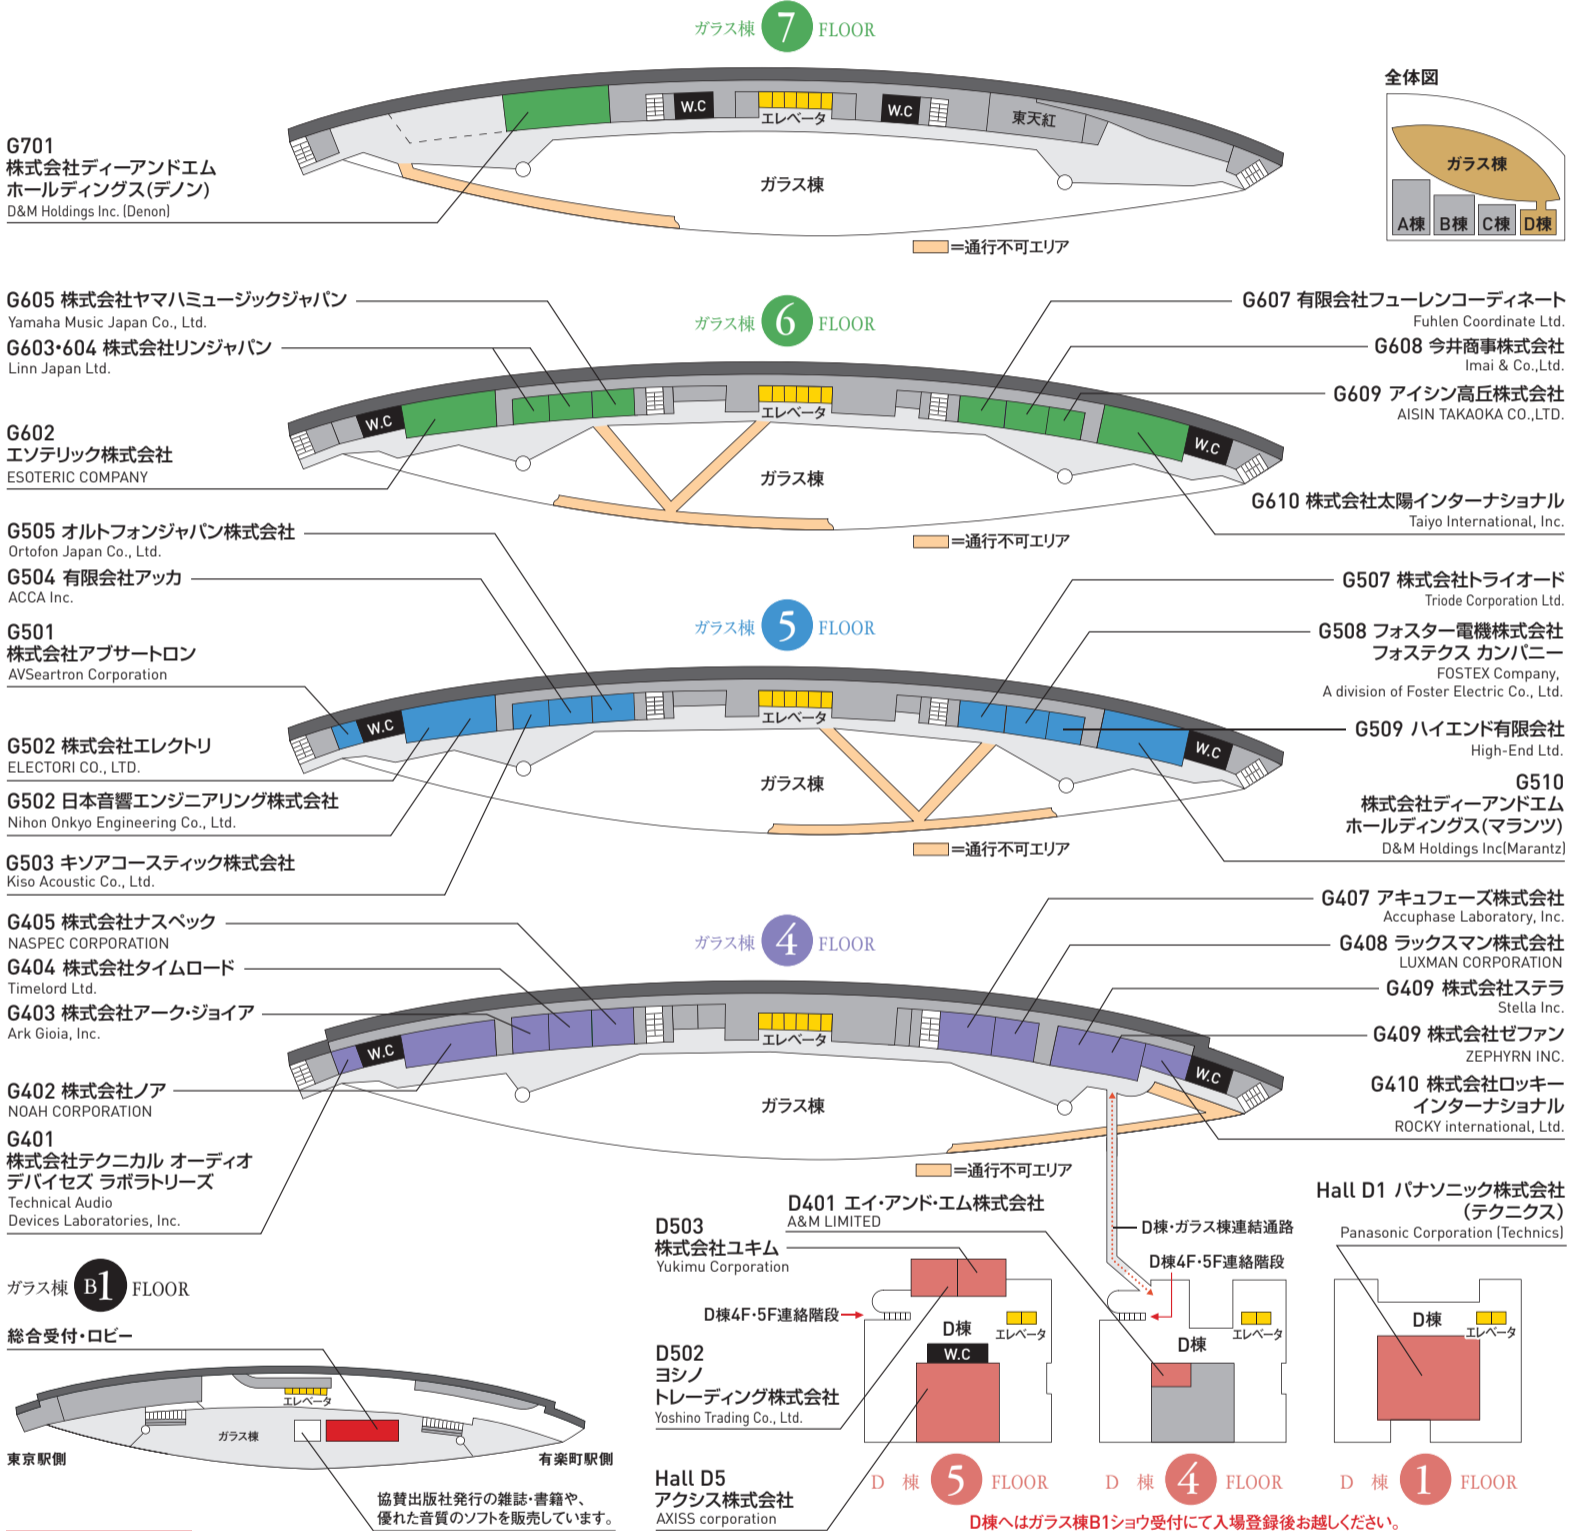

2018 東京 インターナショナル オーディオショー

11/16(金) 17(土) 18(日)

【開催時間】10:00 ~ 19:00 (最終日は17:00 終了)

東京国際フォーラム **入場無料** どなたでも当日無料でご入場いただけます。

ガラス棟B1ショウ受付で必ず入場登録をお願い致します。
入場バスの着用の無い方は会場の入場を禁止させていただきます。 www.iasj.info **IASJ**

ご来場の皆様へ

ガラス棟B1ショウ受付で必ず入場登録をお願い致します。入場バスの着用の無い方は会場の入場を禁止させていただきます。

〈会場〉東京国際フォーラム

〒100-0005 東京都千代田区丸の内3丁目5番1号

- JR線「有楽町駅」より徒歩1分。「東京駅」より徒歩5分 (京葉線東京駅と地下1階コンコースにて連絡)
 - 地下鉄 有楽町線「有楽町駅」と地下1階コンコースにて連絡
- ご入場には入場バスが必要です。ガラス棟B1ショウ受付で入場登録後、バス着用の上ご入場ください。(入場登録用紙はIASJウェブサイトからの入手も可能です)

告知広告掲載協賛出版物 (順不同)

ガラス棟B1ロビーにて協賛出版社発行の雑誌・書籍や、優れた音質のソフトを販売しています。

抽選で 300 名様 TIAS スペシャルプレゼント

ご来場の皆様へ、出展各社よりスペシャルなノベルティグッズを抽選で300名様にプレゼントいたします。会場受付で入場登録をして頂く際にスクラッチカードをお渡ししますので、当選された方は記載のブースへお越しください。当選カードと引き換えにノベルティグッズを差し上げます。